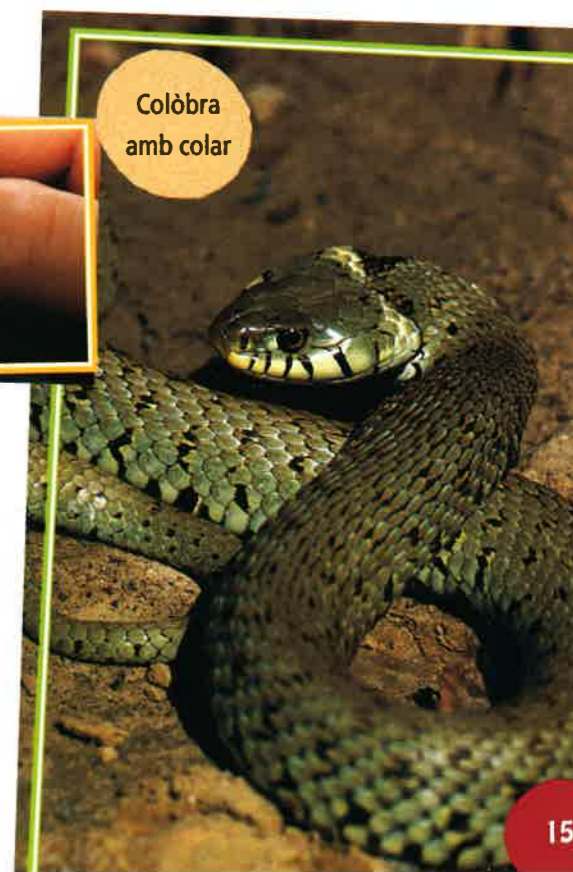

Colòbra amb colar